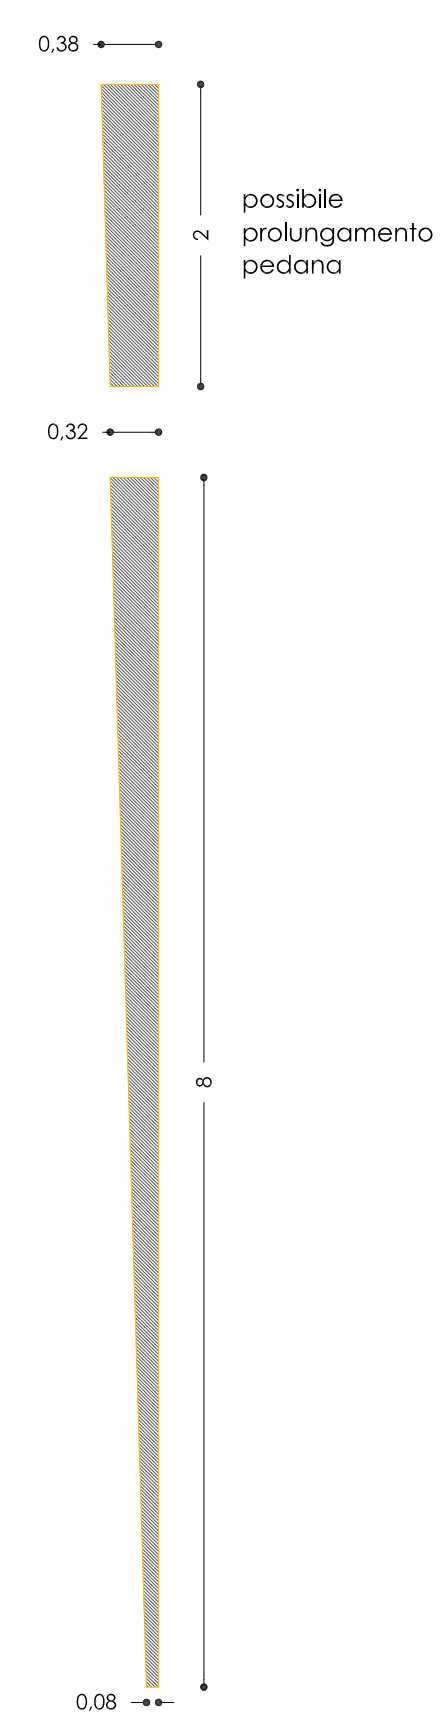

SEZIONE PEDANA, scala 1:50