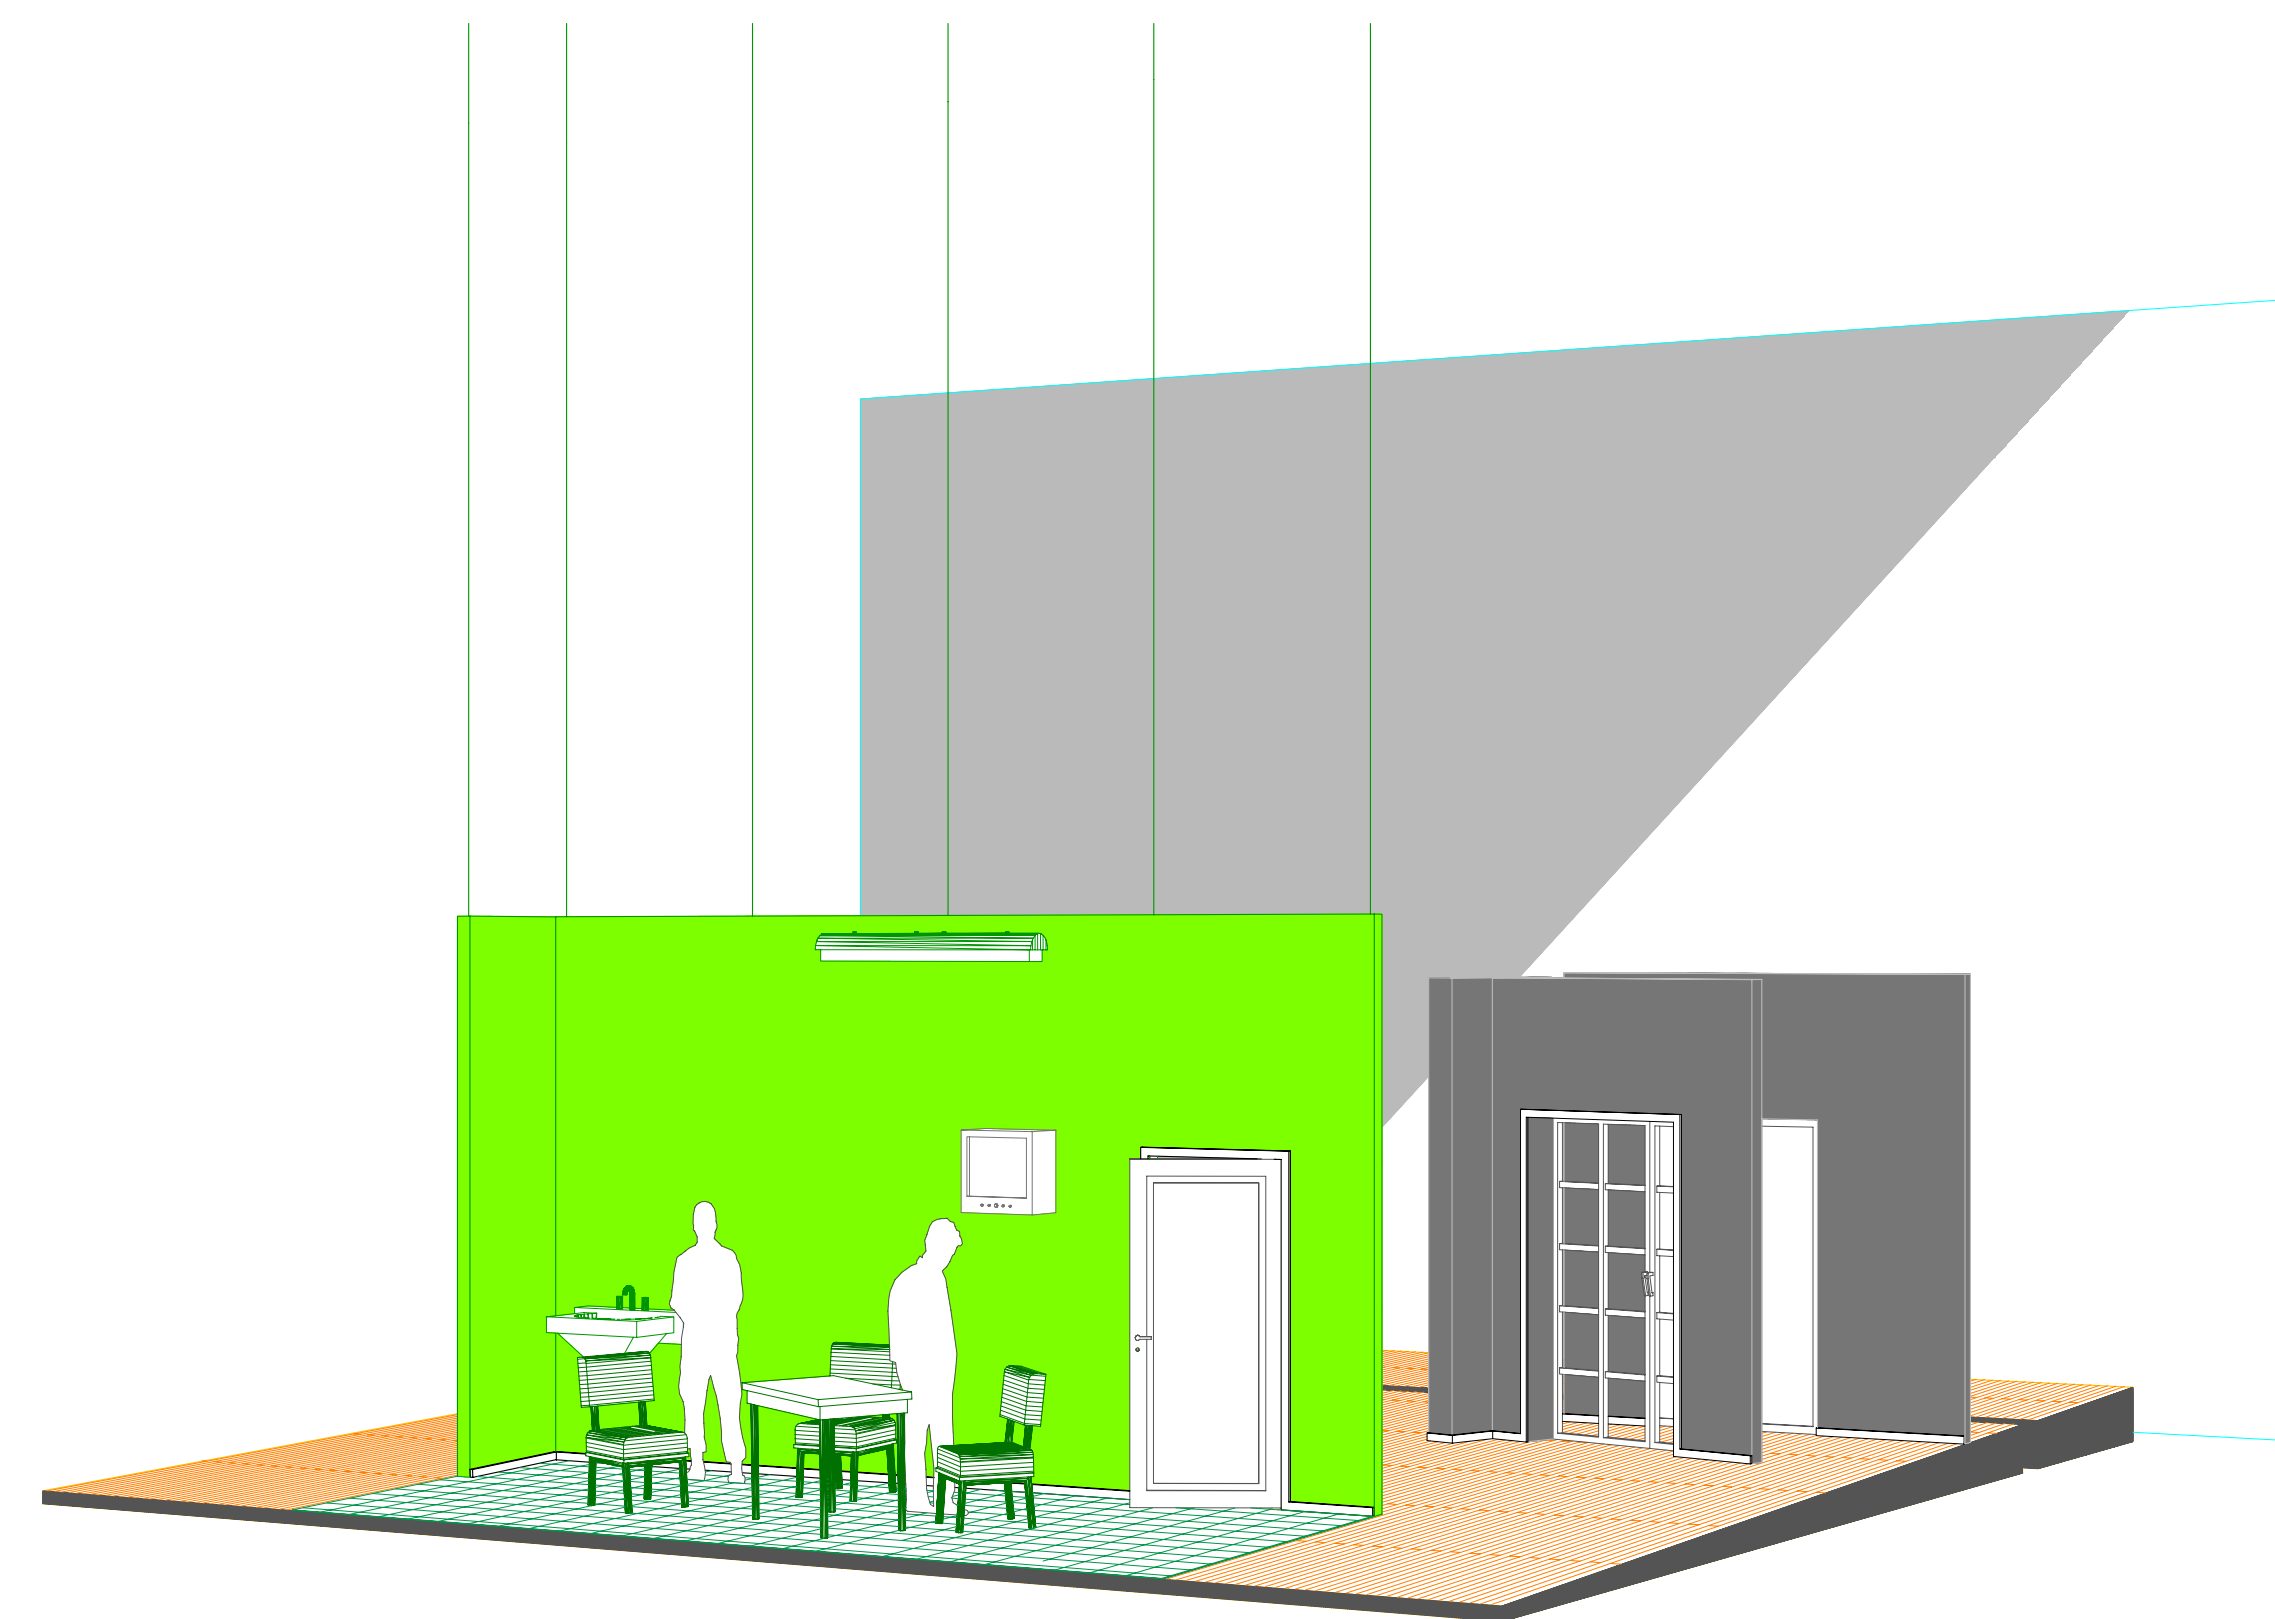

VISTA LATERALE ATTO II, prospettiva