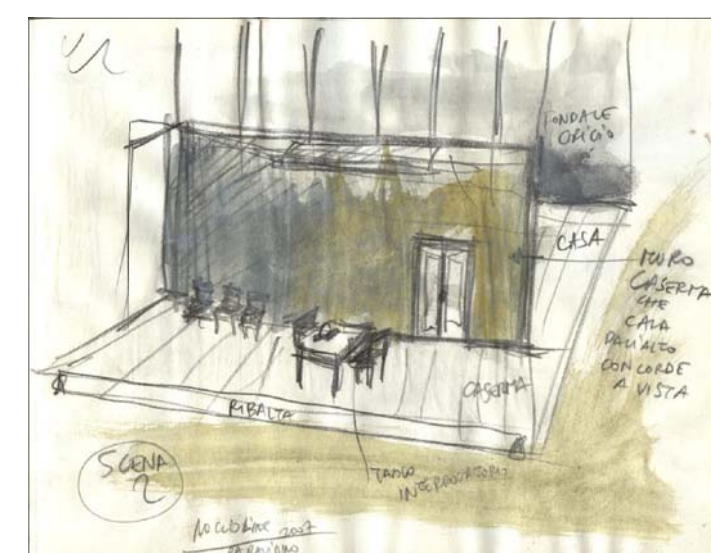

BOZZETTI E FOTO MODELLO ATTO II