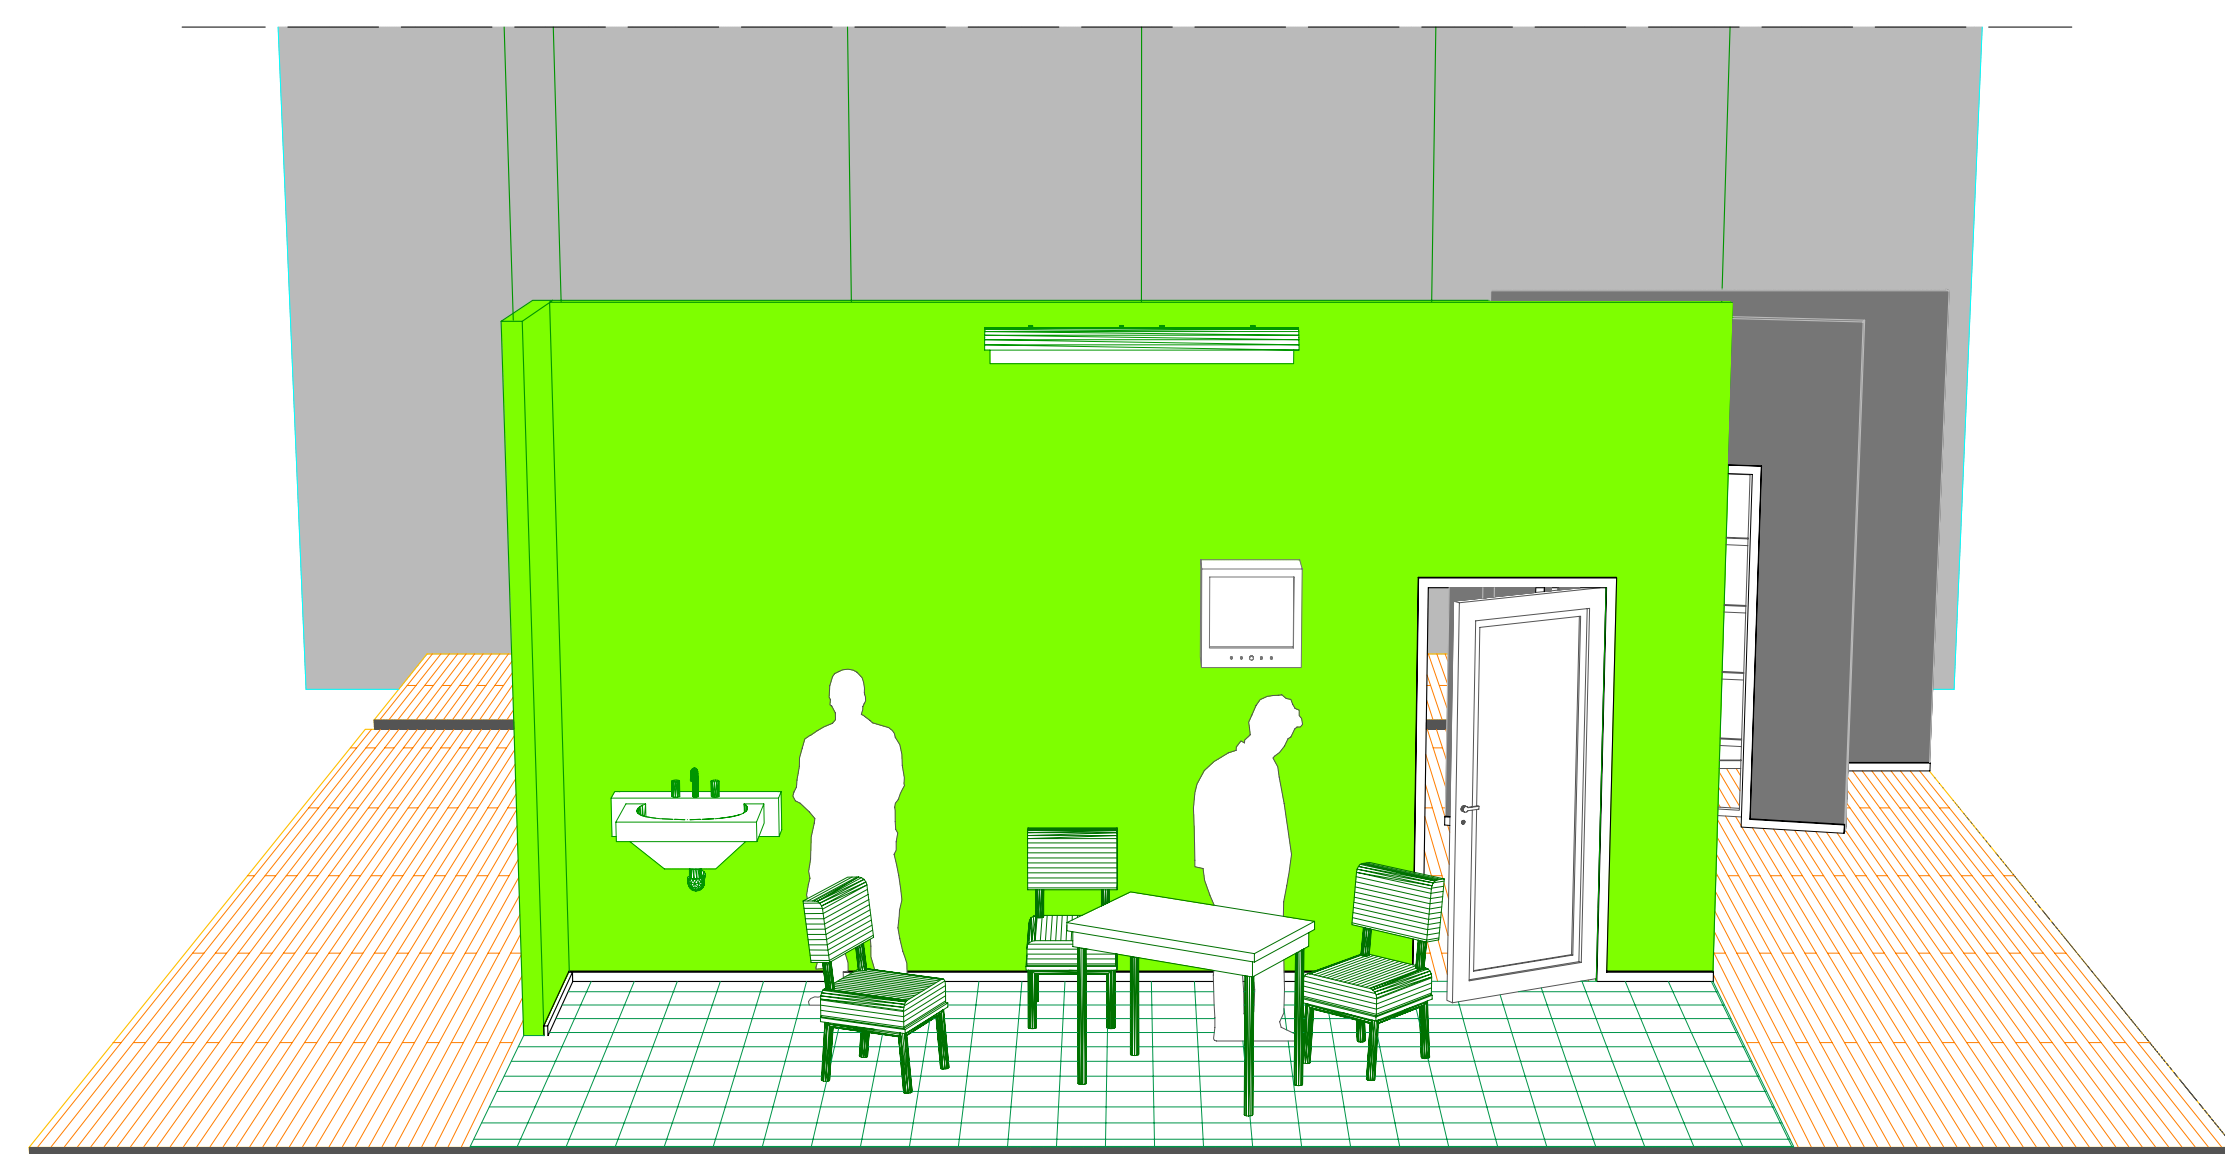

VISTA FRONTALE ATTO II, prospettiva