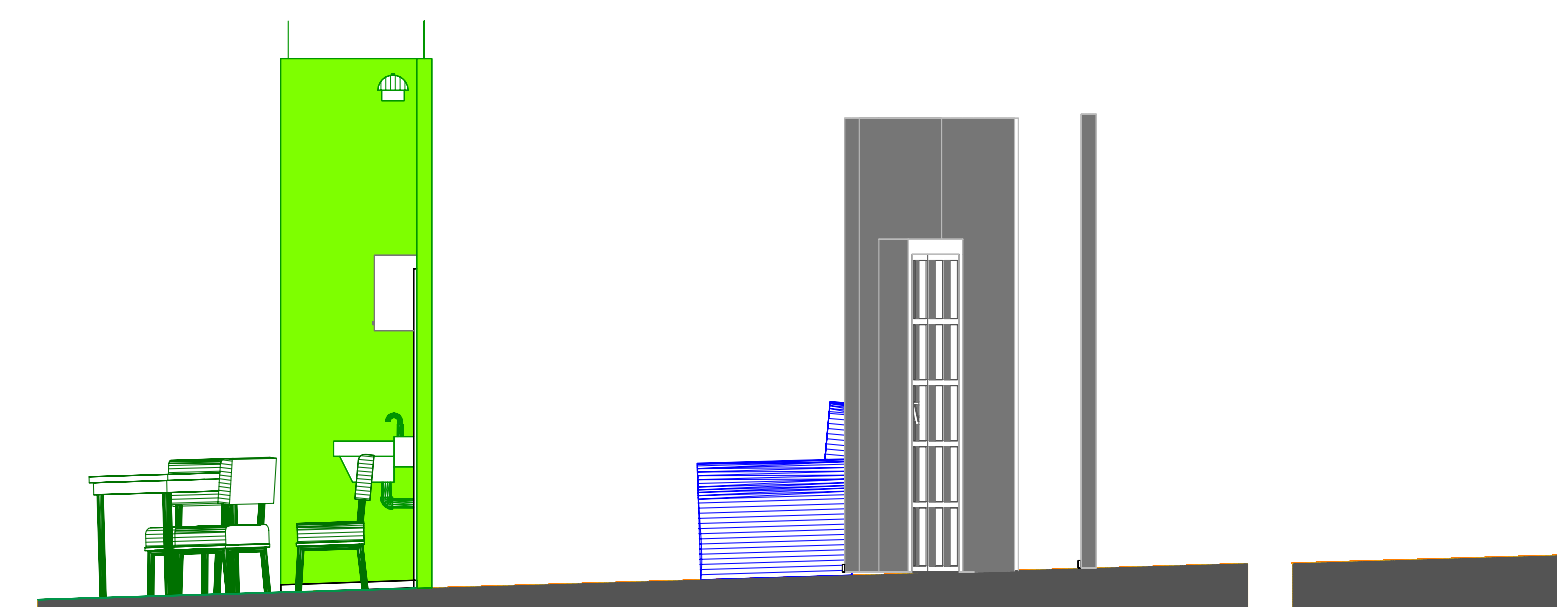

SEZIONE LATERALE ATTO II, scala 1:50