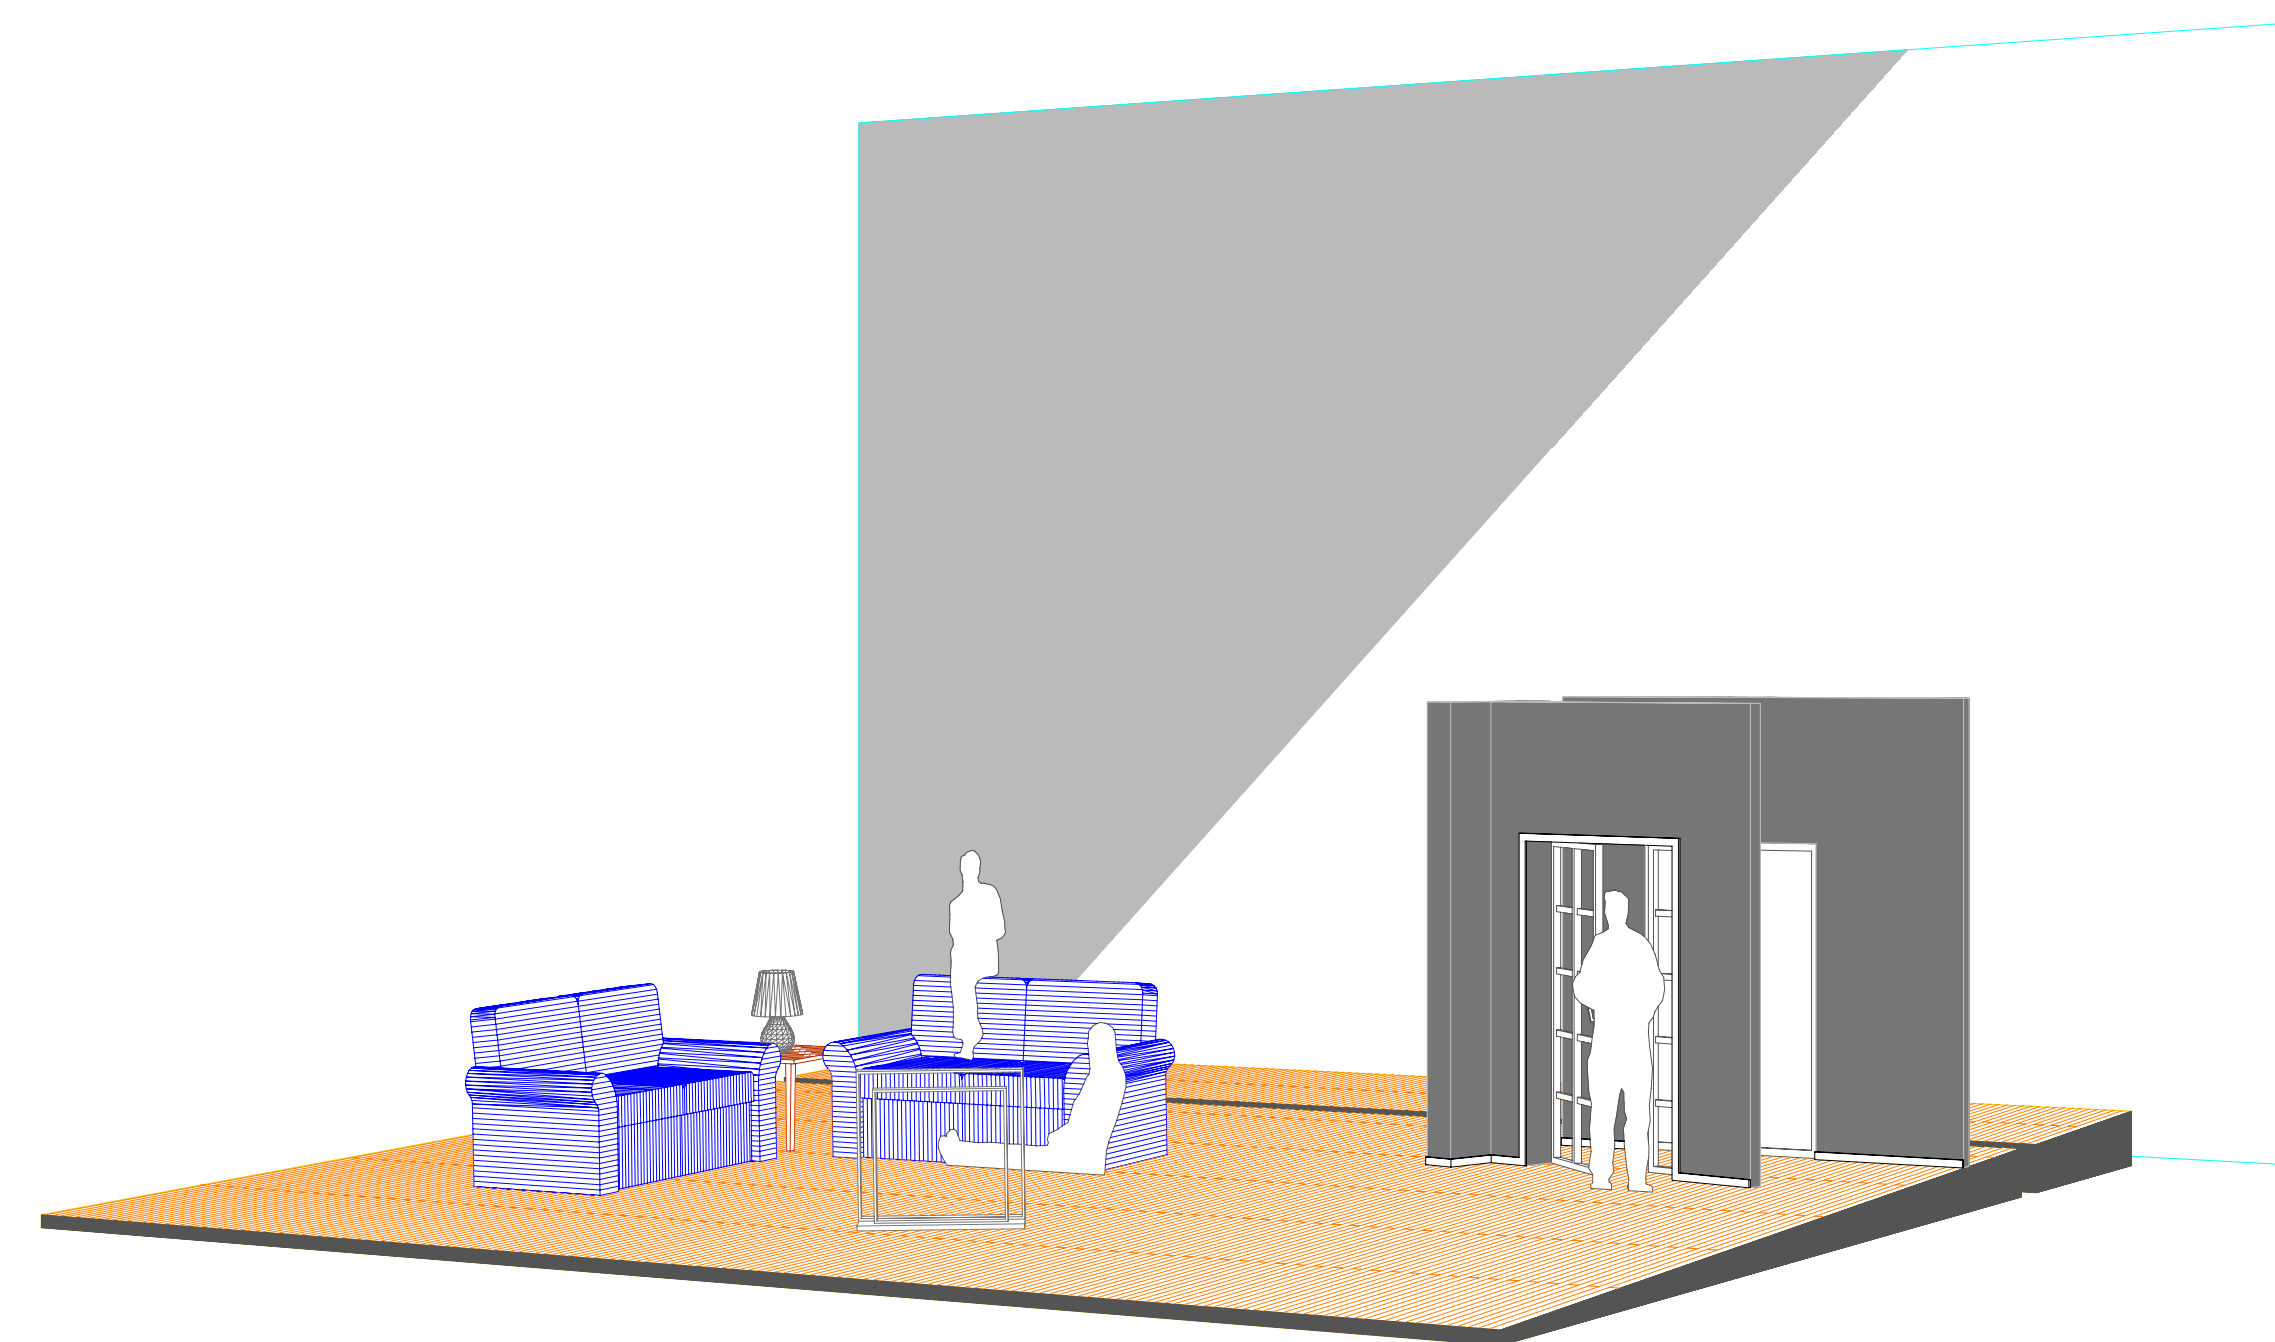

VISTA LATERALE ATTO I e ATTO III, prospettiva