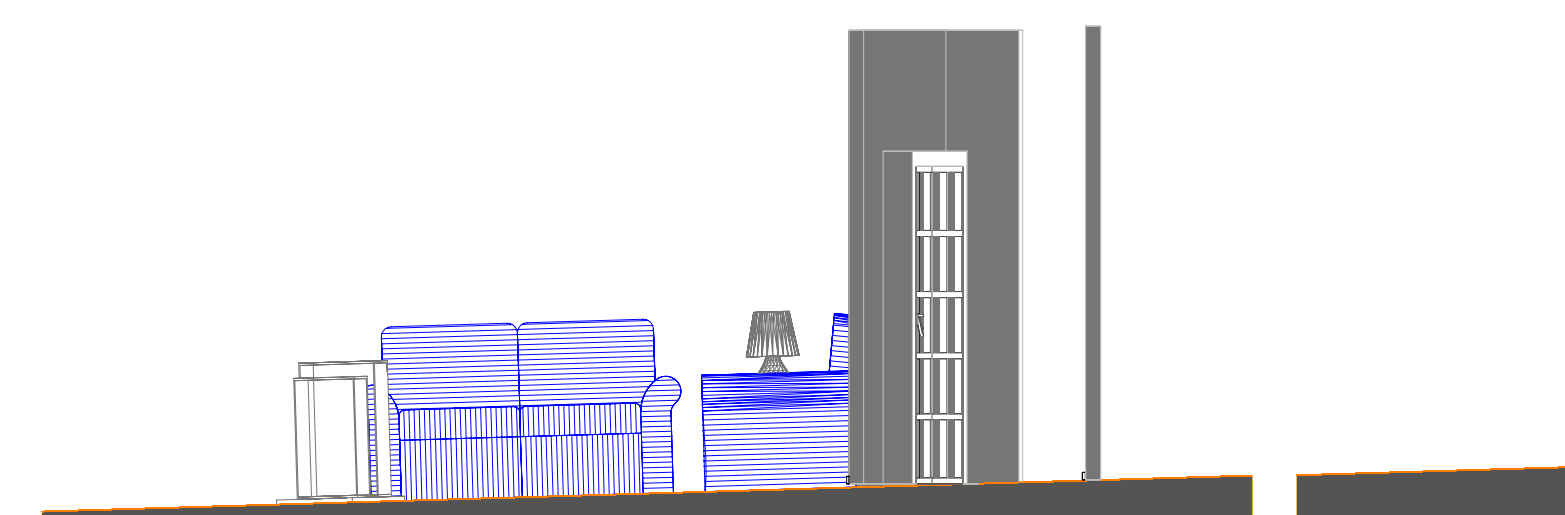

SEZIONE LATERALE ATTO I e ATTO III, scala 1:50