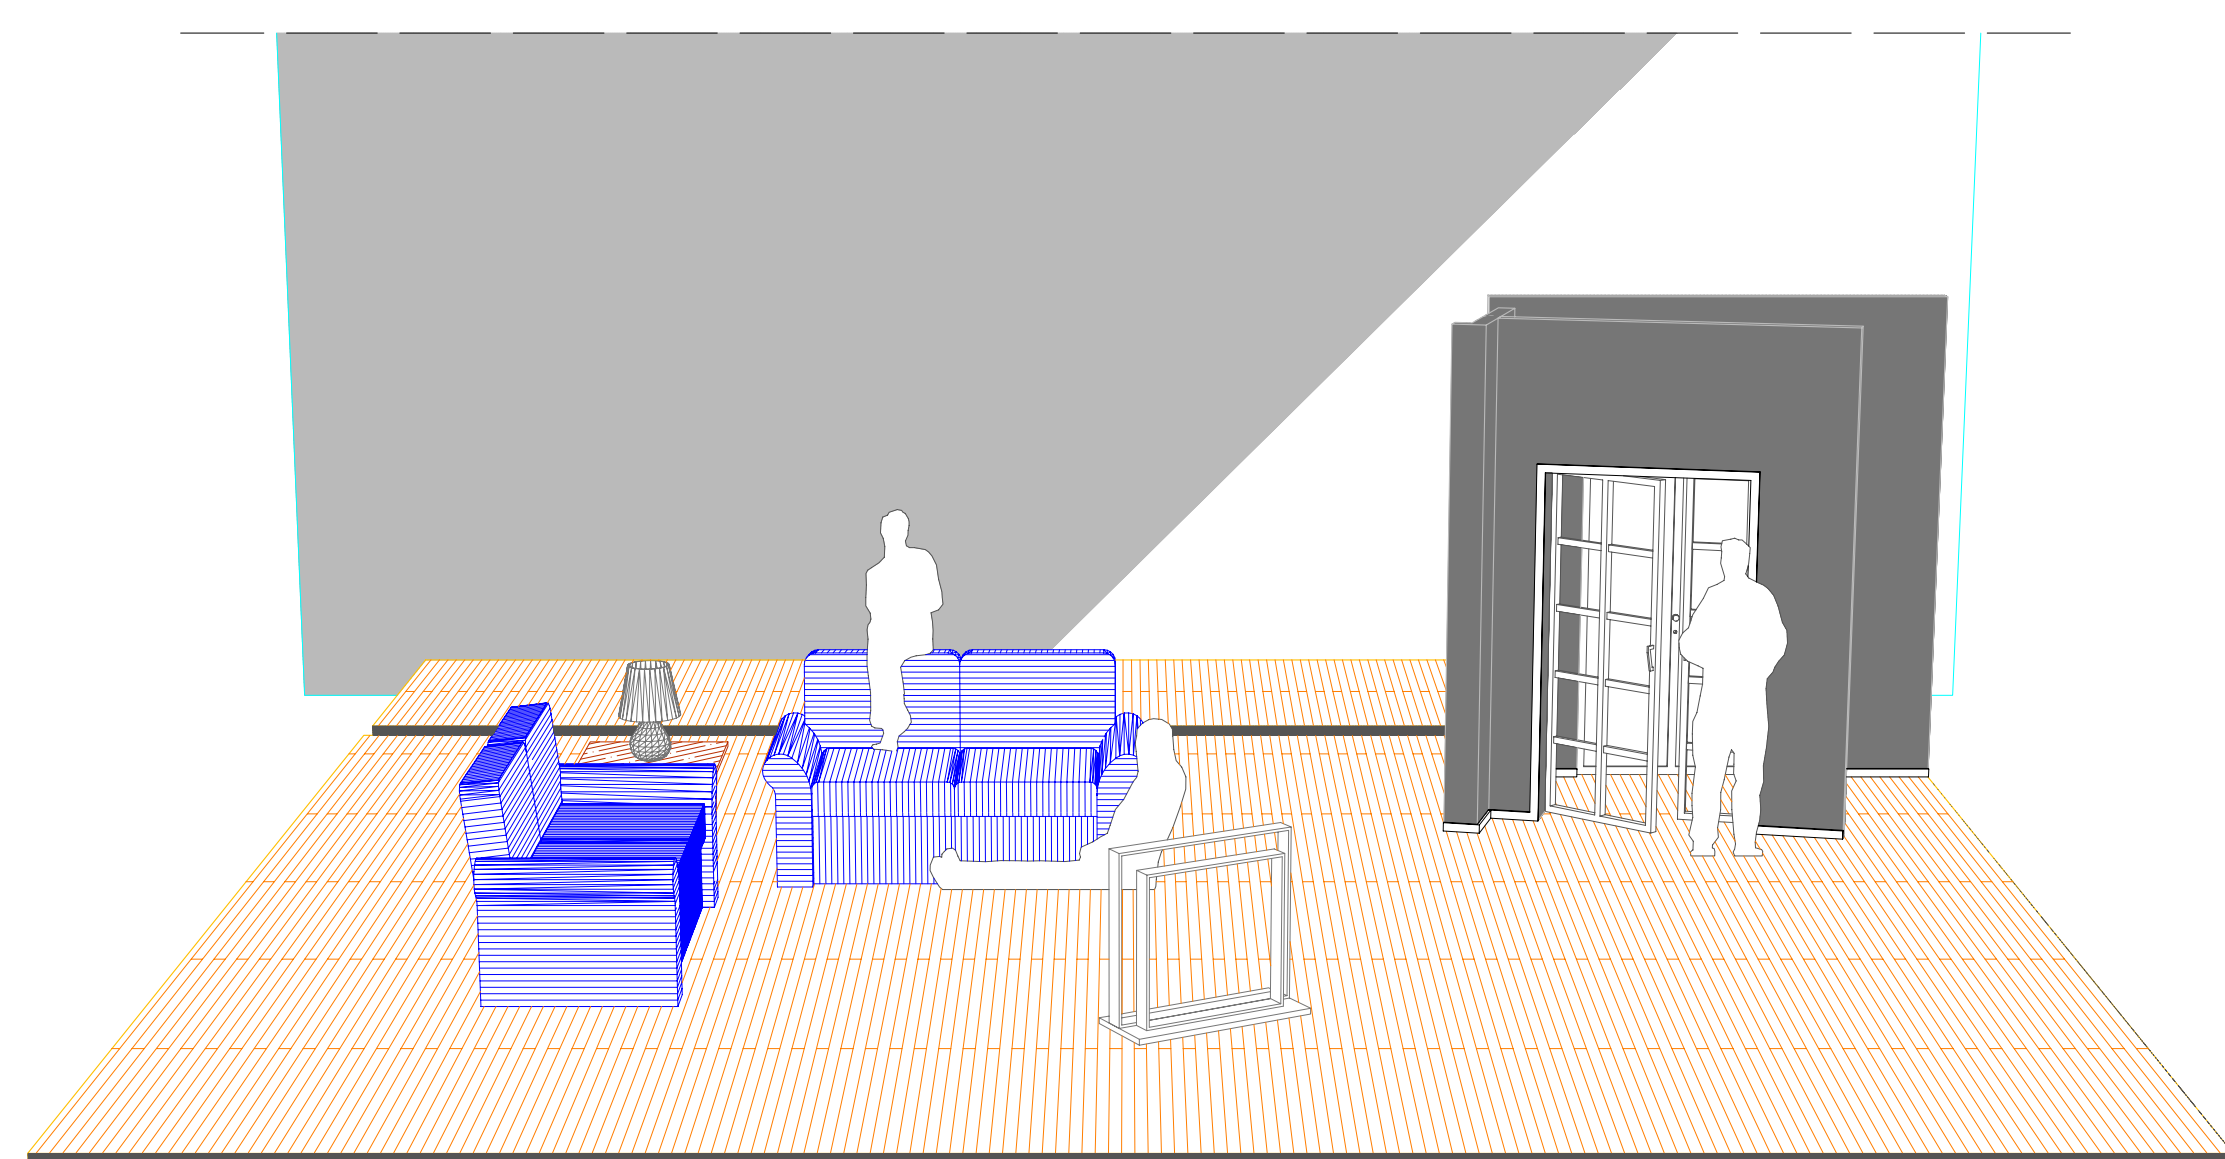

VISTA FRONTALE ATTO I e ATTO III, prospettiva