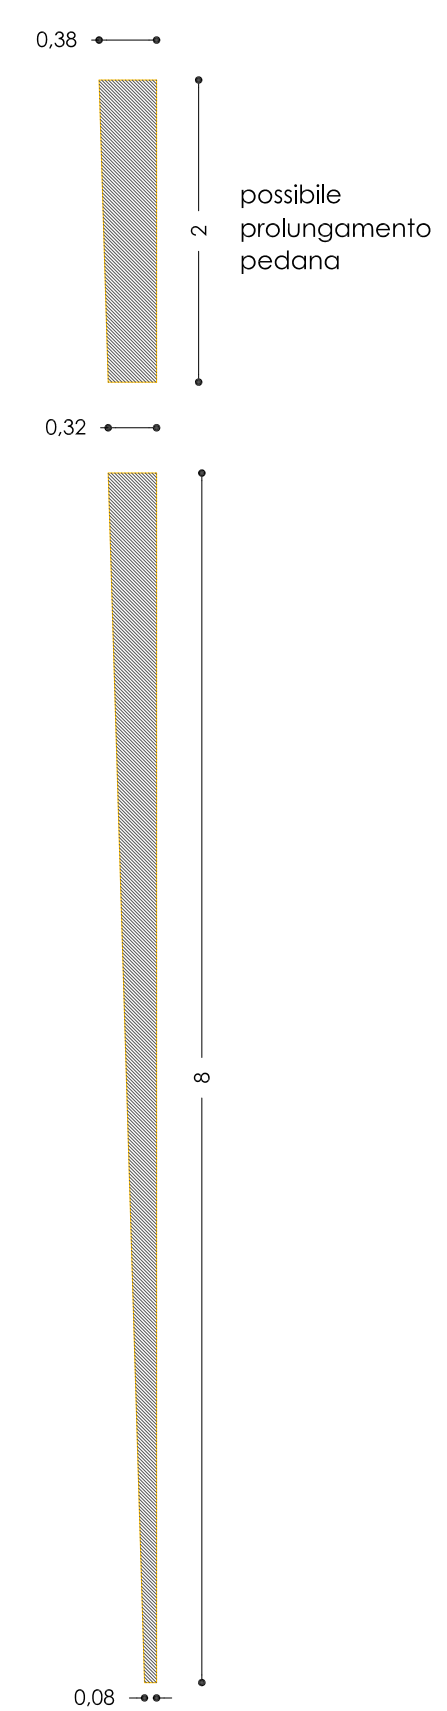

SEZIONE PEDANA, scala 1:50