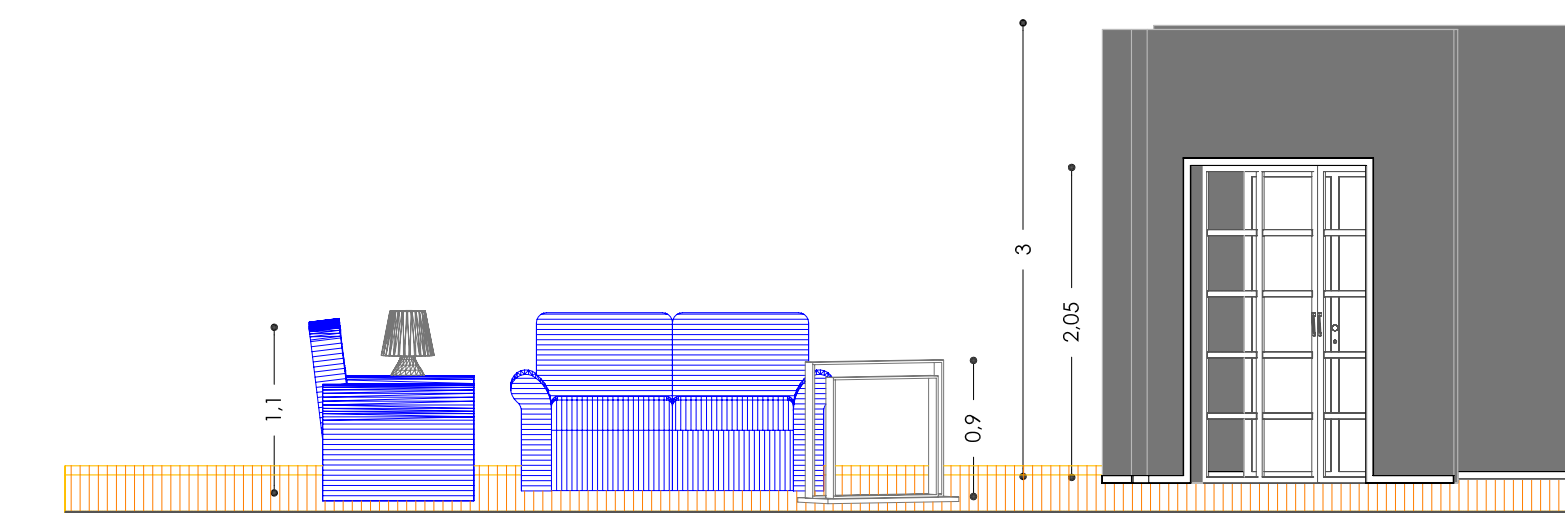

PROSPETTO ATTO I e ATTO III, scala 1:50

ANTONIO PANZUTO

Progetto scenografico:
NOCCIOLINE
di FAUSTO PARAVIDINO

TAVOLA I
ATTO I e ATTO III

produzione
TEATRO ELISEO
BAM TEATRO
Roma 2007
in collaborazione con
FONDAZIONE TEATRO DUE PARMA

regia
VALERIO BINASCO

scenografia
ANTONIO PANZUTO

aiuto scenografo
ALBERTO NONNATO