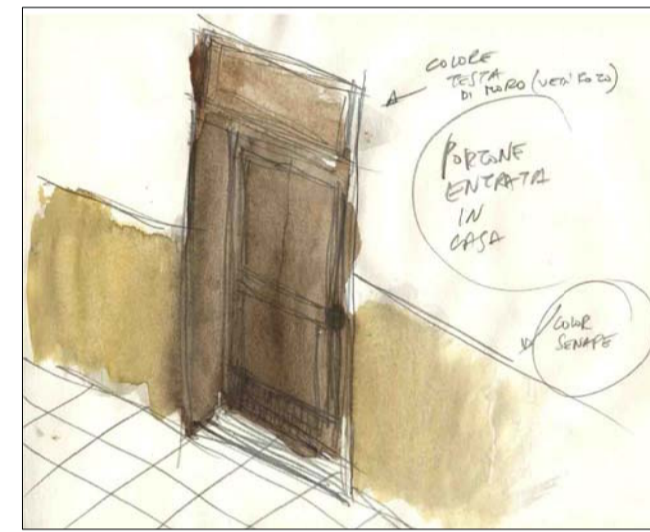

PIANTA scala 1:50

PIANTA PEDANA scala 1:50

VISTA DALL'ALTO assonometria

VISTA FRONTALE prospettiva

PROSPETTO scala 1:50

VISTA LATERALE prospettiva

PROSPETTO scala 1:50

VISTA LATERALE prospettiva

ANTONIO PANZUTO

Progetto scenografico:
L'ALTRA NORA
da Henrik Ibsen

produzione
LEART teatro - Grottammare (AP)
CRT - Centro di Ricerca per il Teatro - Milano
2006

drammaturgia e regia
LEO MUSCATO

scenografia
ANTONIO PANZUTO