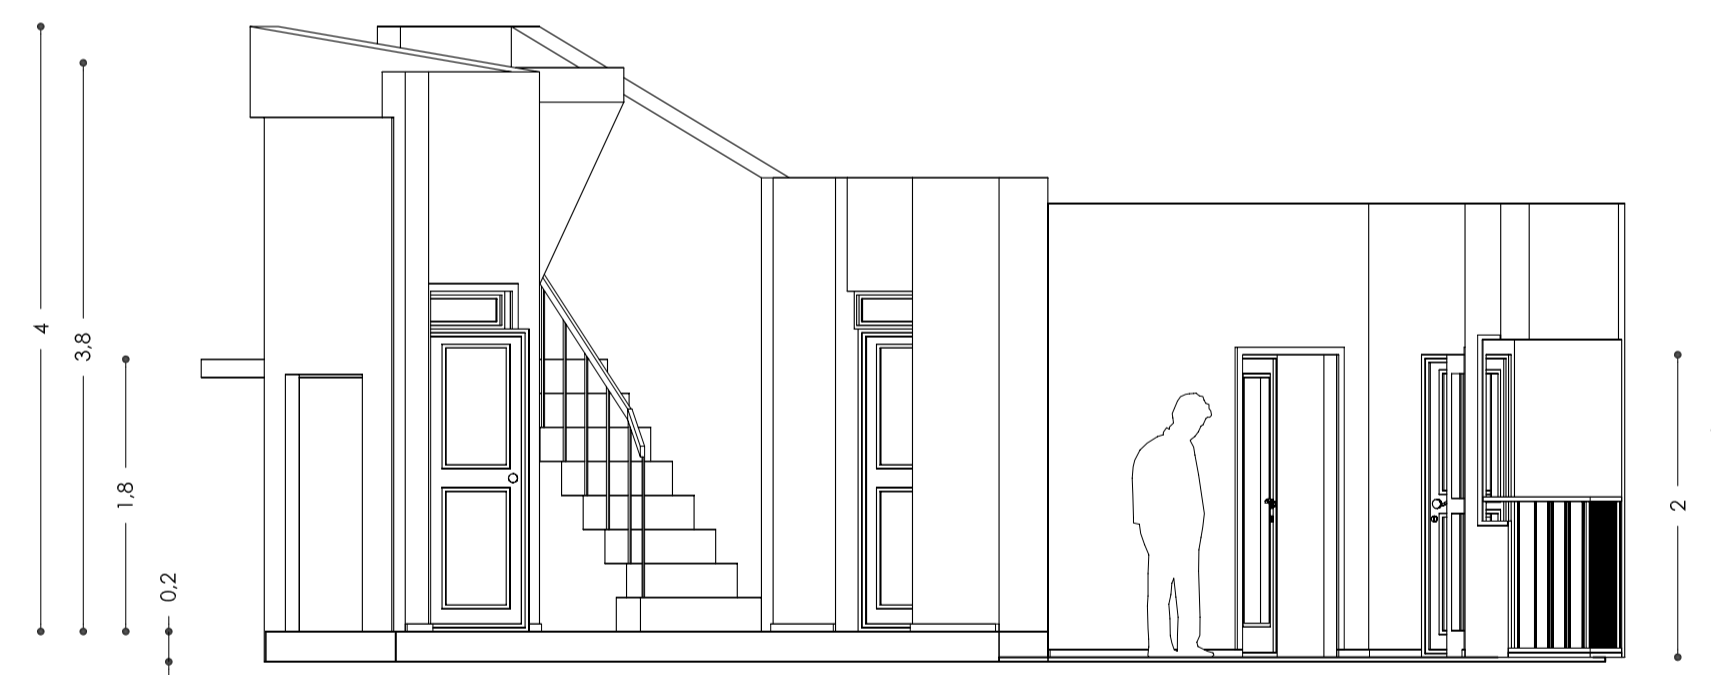

PIANTA scala 1:50

PIANTA PEDANA scala 1:50

VISTA DALL'ALTO assonometria

VISTA FRONTALE prospettiva

PROSPETTO scala 1:50

VISTA LATERALE prospettiva

PROSPETTO scala 1:50

VISTA LATERALE prospettiva

ANTONIO PANZUTO

Progetto scenografico:
L'ALTRA NORA
da Henrik Ibsen

produzione
LEART teatro - Grottammare (AP)
CRT - Centro di Ricerca per il Teatro - Milano
2006

drammaturgia e regia
LEO MUSCATO

scenografia
ANTONIO PANZUTO