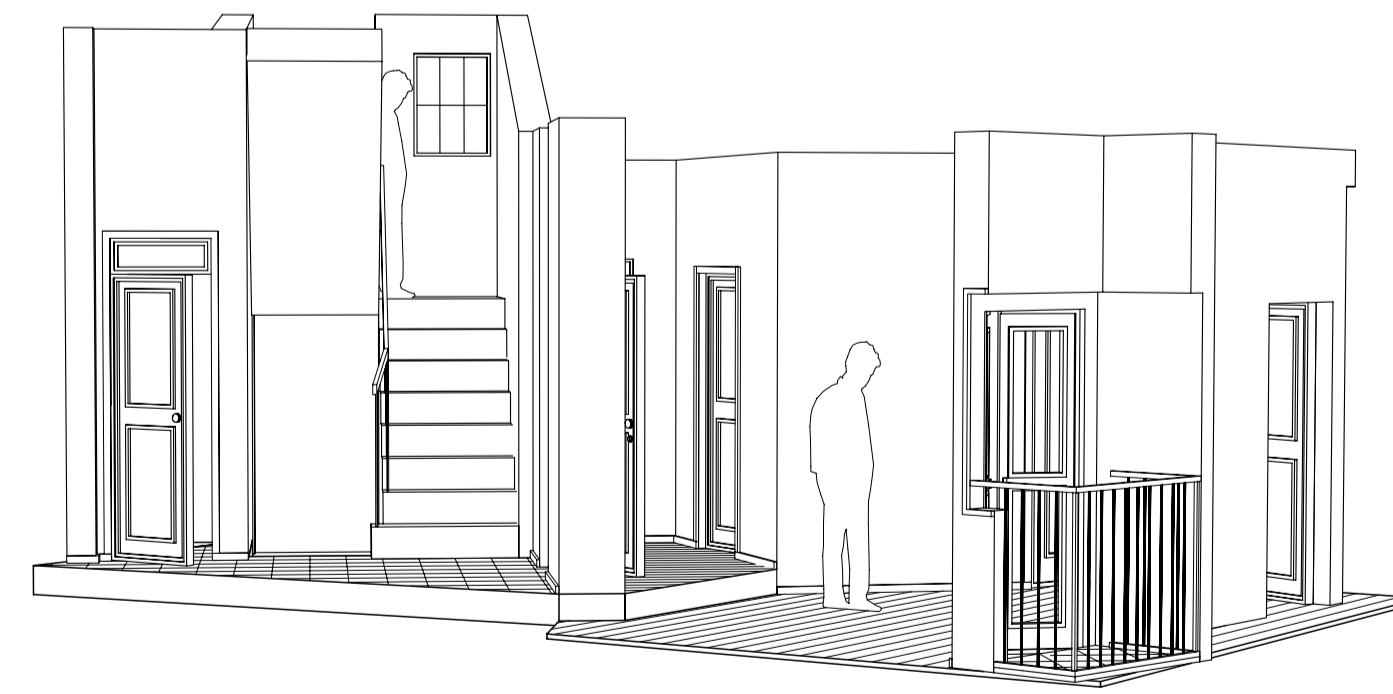

PIANTA scala 1:50

PIANTA PEDANA scala 1:50

VISTA DALL'ALTO assonometria

VISTA FRONTALE prospettiva

PROSPETTO scala 1:50

VISTA LATERALE prospettiva

PROSPETTO scala 1:50

VISTA LATERALE prospettiva

ANTONIO PANZUTO

Progetto scenografico:
L'ALTRA NORA
da Henrik Ibsen

produzione
LEART teatro - Grottammare (AP)
CRT - Centro di Ricerca per il Teatro - Milano
2006

drammaturgia e regia
LEO MUSCATO

scenografia
ANTONIO PANZUTO