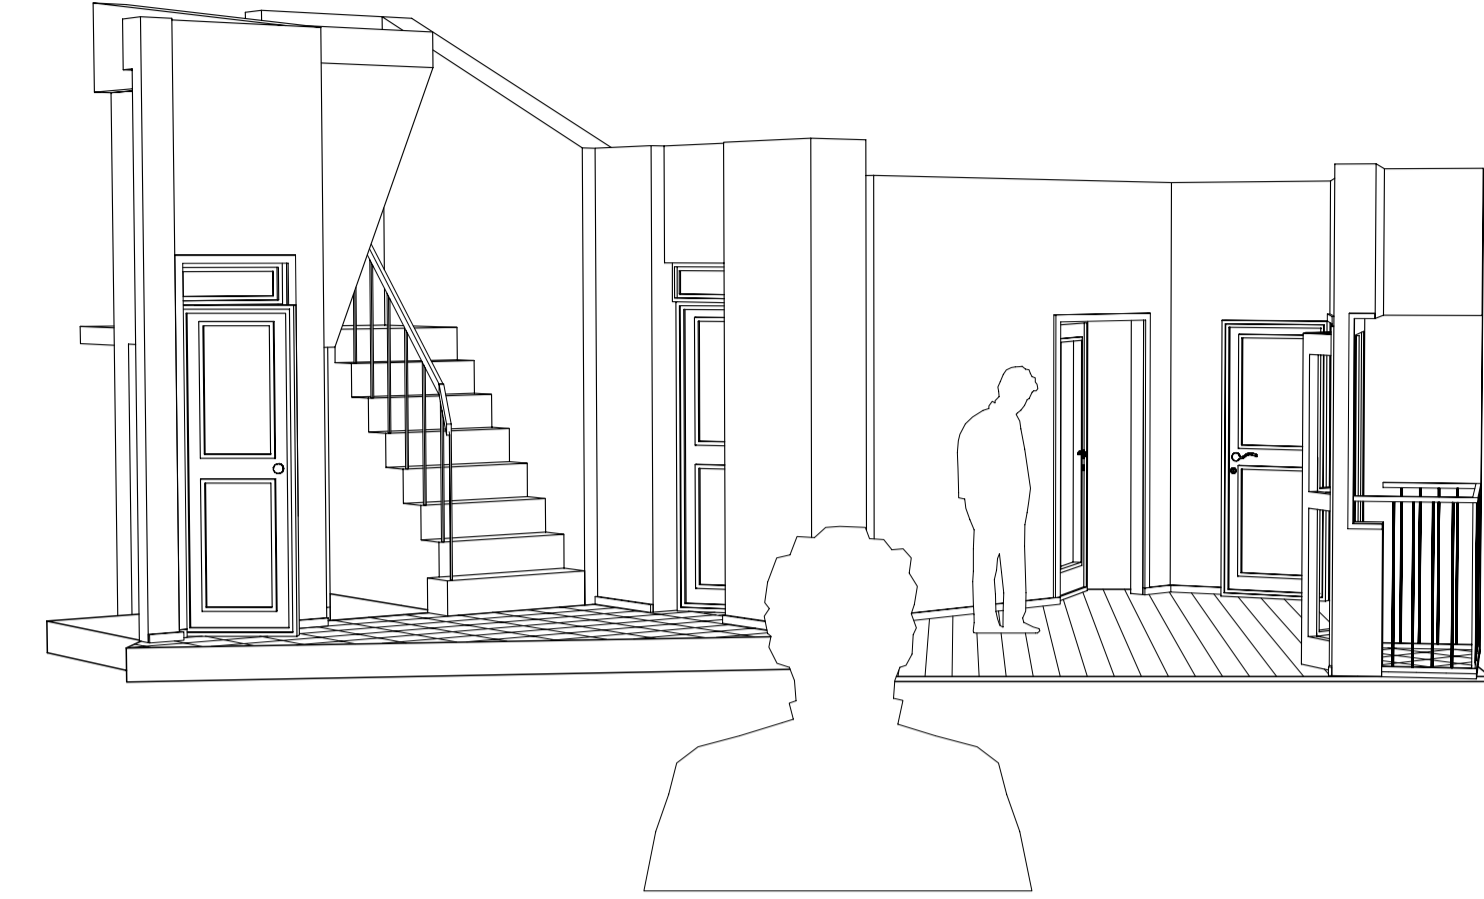

PIANTA scala 1:50

PIANTA PEDANA scala 1:50

VISTA DALL'ALTO assonometria

VISTA FRONTALE prospettiva

PROSPETTO scala 1:50

VISTA LATERALE prospettiva

PROSPETTO scala 1:50

VISTA LATERALE prospettiva

ANTONIO PANZUTO

Progetto scenografico:
L'ALTRA NORA
da Henrik Ibsen

produzione
LEART teatro - Grottammare (AP)
CRT - Centro di Ricerca per il Teatro - Milano
2006

drammaturgia e regia
LEO MUSCATO

scenografia
ANTONIO PANZUTO