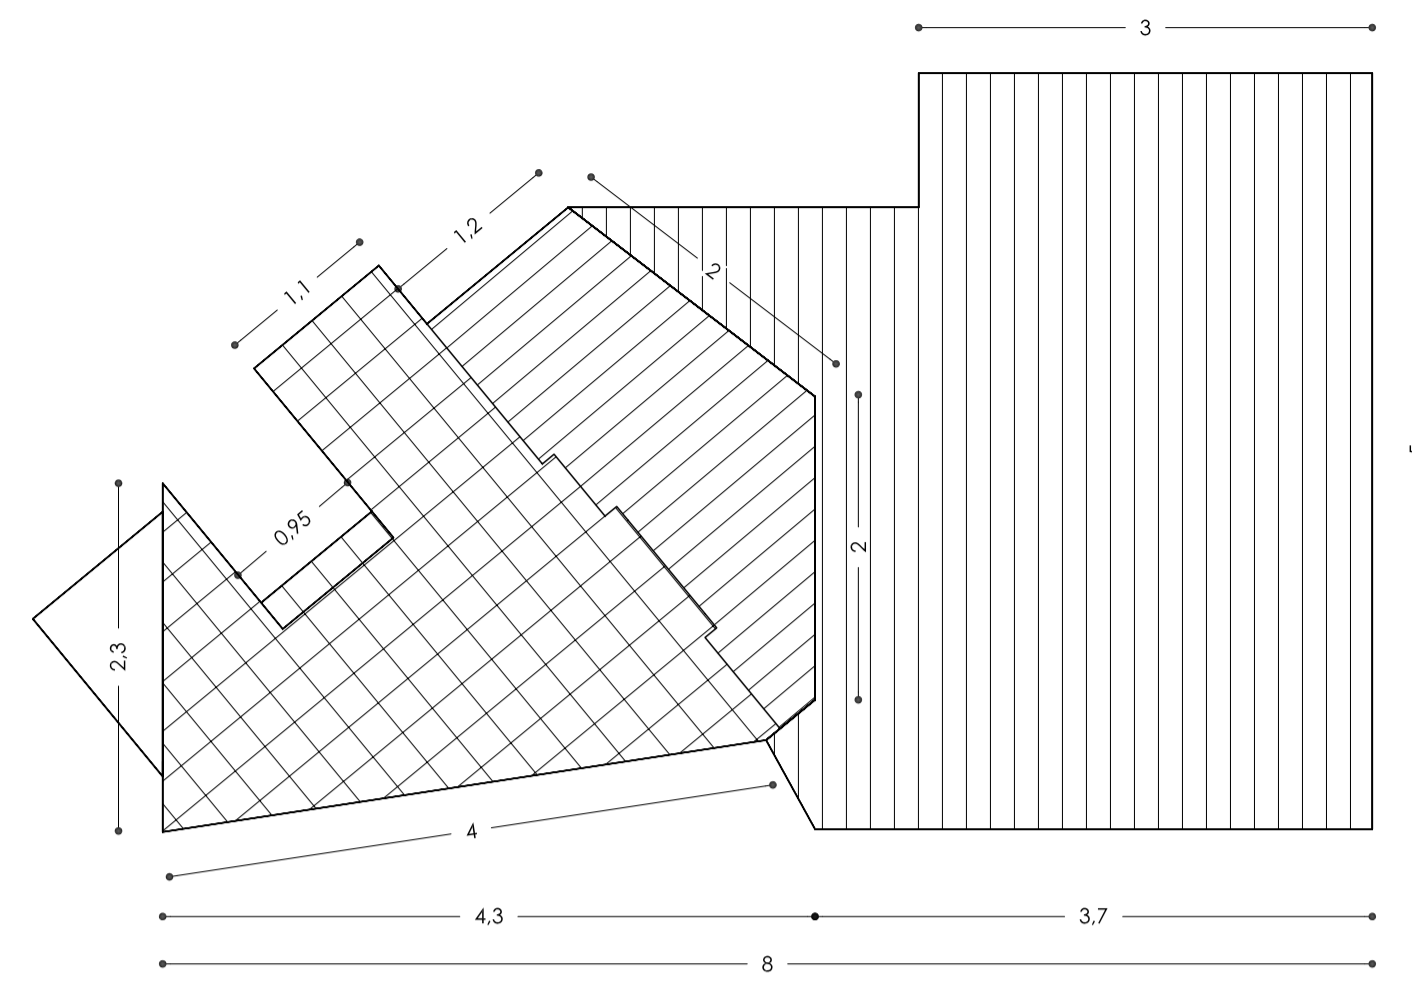

PIANTA scala 1:50

PIANTA PEDANA scala 1:50

VISTA DALL'ALTO assonometria

VISTA FRONTALE prospettiva

PROSPETTO scala 1:50

VISTA LATERALE prospettiva

PROSPETTO scala 1:50

VISTA LATERALE prospettiva

ANTONIO PANZUTO

Progetto scenografico:
L'ALTRA NORA
da Henrik Ibsen

produzione
LEART teatro - Grottammare (AP)
CRT - Centro di Ricerca per il Teatro - Milano
2006

drammaturgia e regia
LEO MUSCATO

scenografia
ANTONIO PANZUTO