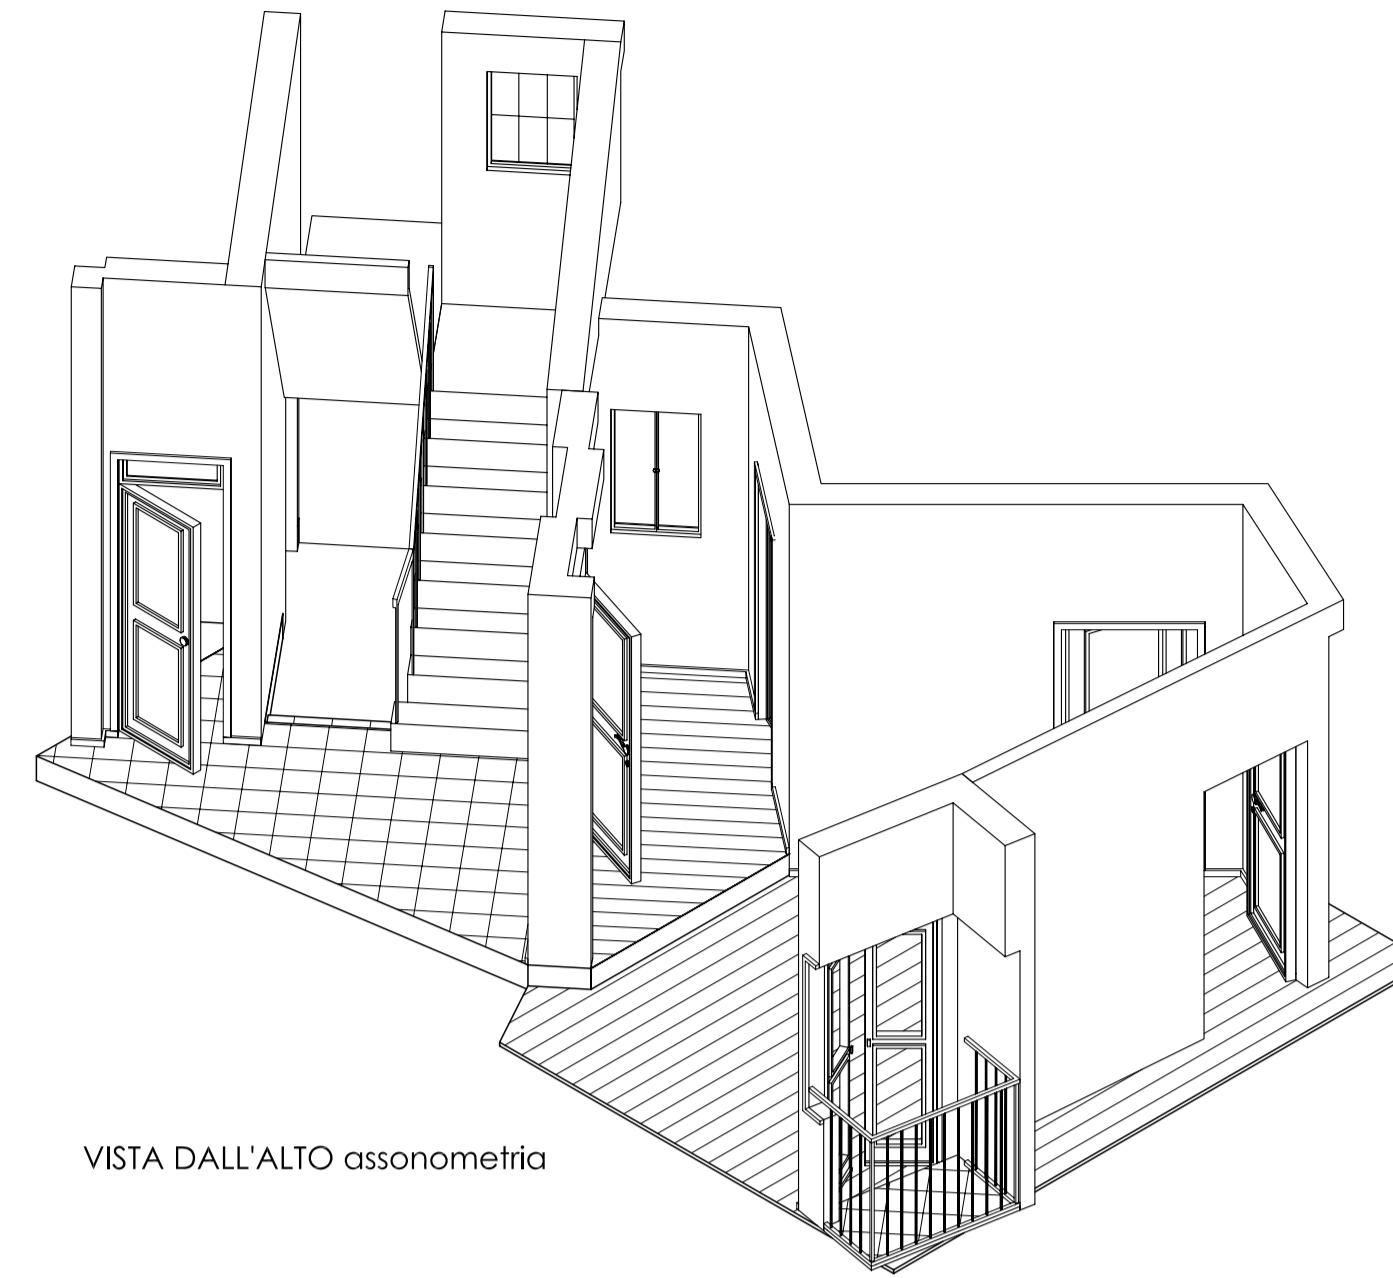

PIANTA scala 1:50

PIANTA PEDANA scala 1:50

VISTA DALL'ALTO assonometria

VISTA FRONTALE prospettiva

PROSPETTO scala 1:50

VISTA LATERALE prospettiva

PROSPETTO scala 1:50

VISTA LATERALE prospettiva

ANTONIO PANZUTO

Progetto scenografico:
L'ALTRA NORA
da Henrik Ibsen

produzione
LEART teatro - Grottammare (AP)
CRT - Centro di Ricerca per il Teatro - Milano
2006

drammaturgia e regia
LEO MUSCATO

scenografia
ANTONIO PANZUTO